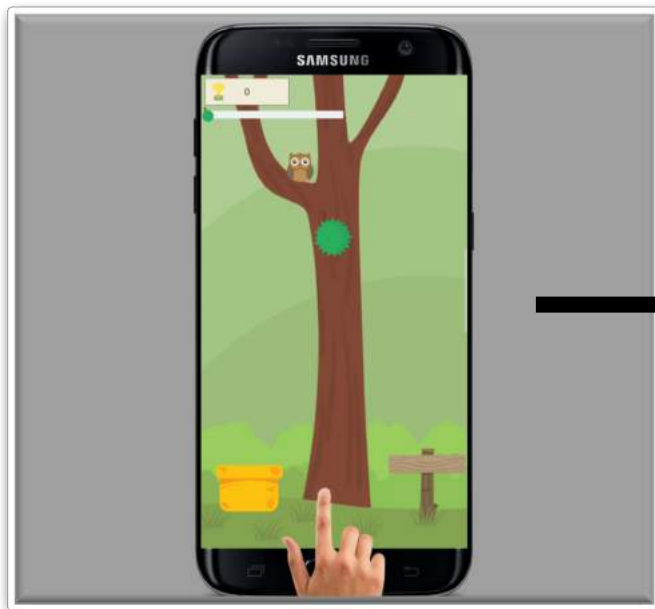

2. Klik pada START ikon, untuk terus bermain.
3. Untuk menggerakkan bakul, anda hanya perlu menyentuh lokasi untuk anda mungutip durian tersebut seperti yang tertera di Rajah 4.2 dan Rajah 4.3.

Rajah 4.2: Permainan 1