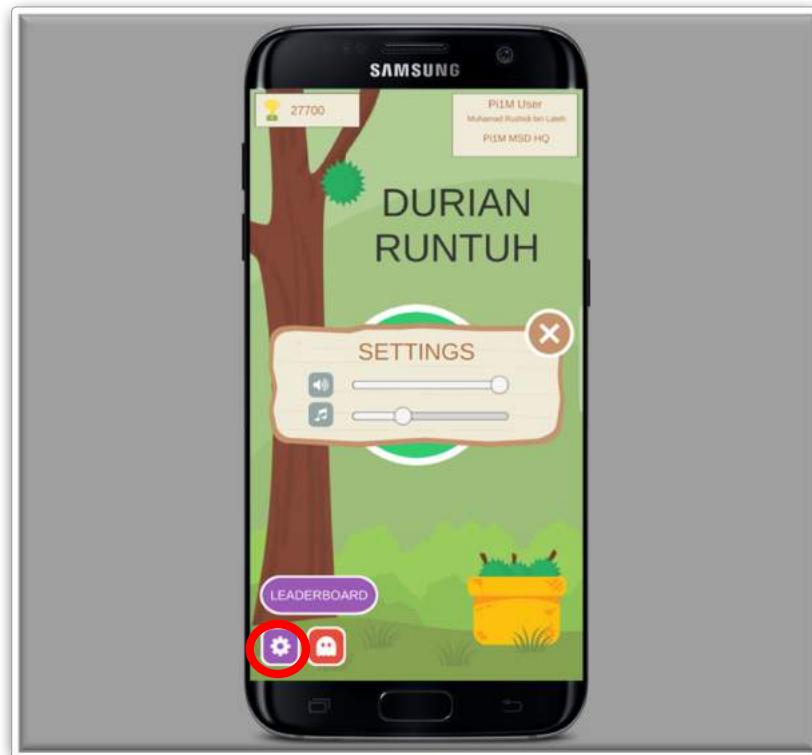

1. Klik pada Play ikon,  untuk memulakan permainan. Sebelum mula, panduan permainan akan terpapar seperti di Rajah 4. Untuk bermain permainan ini, anda hanya perlu mengutip durian yang berwarna hijau  sebanyak mungkin. Permainan akan tamat sekiranya anda membiarkannya jatuh ke bawah atau anda terambil durian busuk dan berulat iaitu durian yang berwarna ungu  .

2. Klik pada START ikon,  untuk terus bermain.
3. Untuk menggerakkan bakul, anda hanya perlu menyentuh lokasi untuk anda mungutip durian tersebut seperti yang tertera di Rajah 4.2 dan Rajah 4.3.

Rajah 4.2: Permainan 1

Rajah 4.3: Permainan 2

Rajah 5.1: Menu Utama

1. Di menu utama klik pada LEADERBOARD ikon,  yang berada disebelah bawah kiri di menu utama seperti yang tertera di Rajah 5.1.

2. Skrin “LEADERBOARD” menunjukkan jumlah skor kedudukan tertinggi iaitu 10 keatas seperti yang tertera di Rajah 5.2. Disebelah bawah kiri skrin pula menunjukkan kedudukan anda sekarang .

Your rank now is
2

Rajah 5.2: Papan Skor

3. Papan skor  yang berada disebelah atas kiri skrin menunjukkan jumlah tertinggi skor anda yang pernah anda capai.

Rajah 6.1: Menu Utama

1. Klik pada ikon tetapan,  yang berada disebelah bawah kiri skrin di menu utama.
2. Paparan tetapan skrin akan terpapar seperti di Rajah 6. Disini anda boleh mengubah suara latar belakang sama ada kuat atau perlahan.