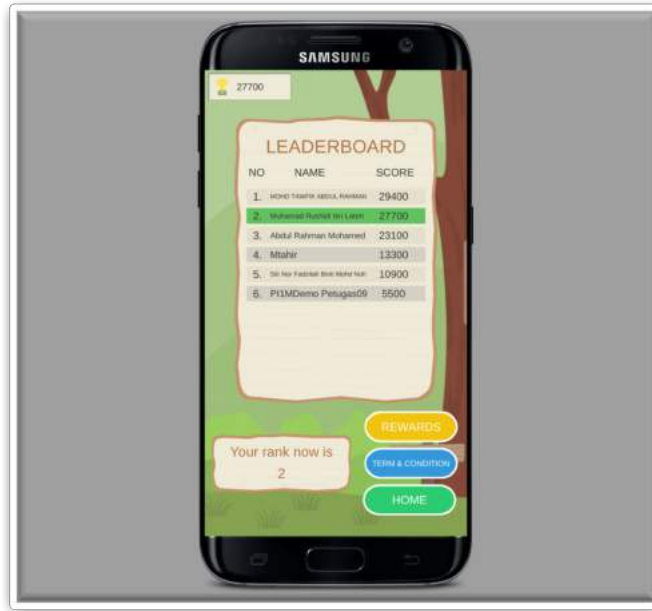

2. Klik pada START ikon,  untuk terus bermain.
3. Untuk menggerakkan bakul, anda hanya perlu menyentuh lokasi untuk anda mungutip durian tersebut seperti yang tertera di Rajah 4.2 dan Rajah 4.3.

Rajah 4.2: Permainan 1

Rajah 4.3: Permainan 2

Rajah 5.1: Menu Utama

1. Di menu utama klik pada LEADERBOARD ikon,  yang berada disebelah bawah kiri di menu utama seperti yang tertera di Rajah 5.1.

2. Skrin “LEADERBOARD” menunjukkan jumlah skor kedudukan tertinggi iaitu 10 keatas seperti yang tertera di Rajah 5.2. Disebelah bawah kiri skrin pula menunjukkan kedudukan anda sekarang .

Your rank now is
2

Rajah 5.2: Papan Skor

3. Papan skor  yang berada disebelah atas kiri skrin menunjukkan jumlah tertinggi skor anda yang pernah anda capai.

Rajah 6.1: Menu Utama

1. Klik pada ikon tetapan,  yang berada disebelah bawah kiri skrin di menu utama.
2. Paparan tetapan skrin akan terpapar seperti di Rajah 6. Disini anda boleh mengubah suara latar belakang sama ada kuat atau perlahan.

Ikon	Keterangan
	Ikon ini merujuk kepada kredit iaitu butiran terperinci aplikasi ini.