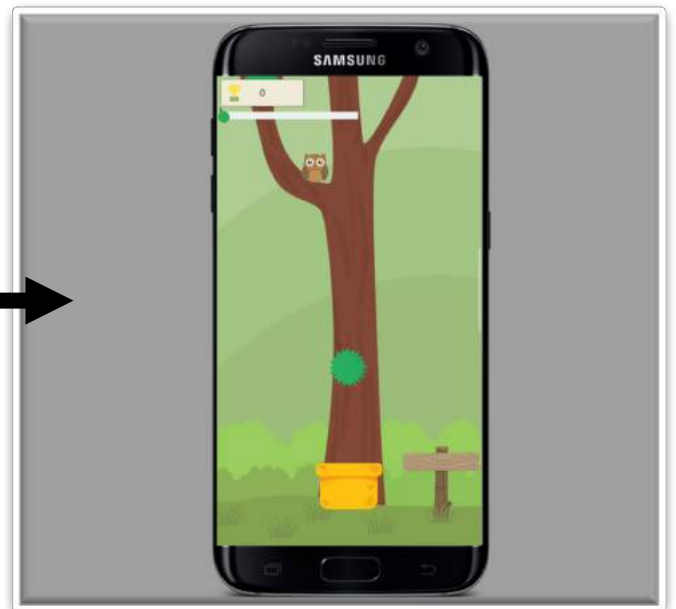

Rajah 4.3: Permainan 2