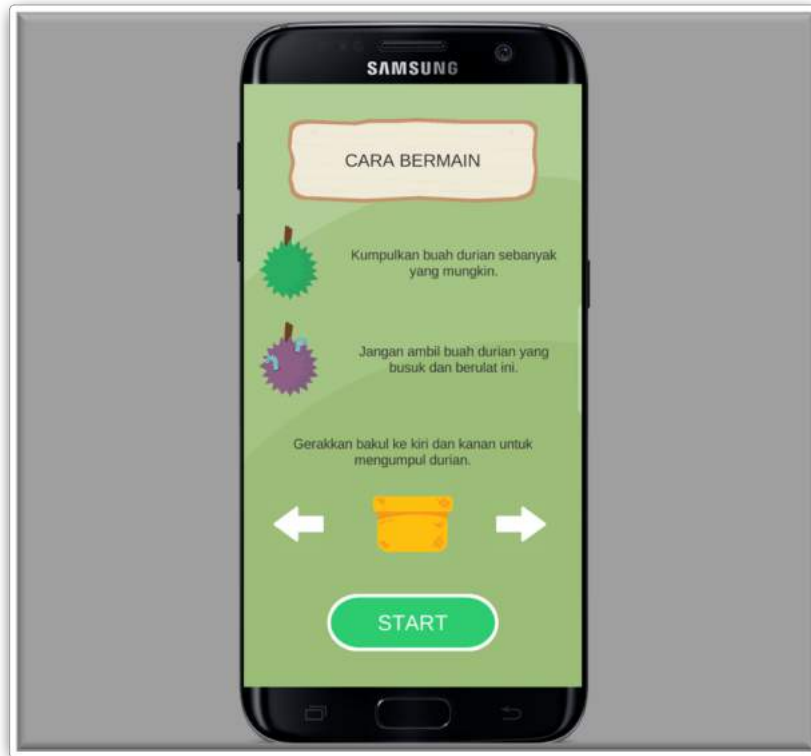

Rajah 2.1: Menu Utama

Berikut adalah langkah untuk log masuk sebagai pengguna Pi1M:

1. Klik pada LOGIN ikon,  untuk log masuk sebagai pengguna Pi1M.

Popup LOGIN akan terpapar seperti di Rajah 2.2.

Rajah 2.2: Log Masuk

2. Masukkan *Username* dan *Password* yang telah anda daftar di kaunter Pi1M.
3. Klik pada OK ikon,  untuk teruskan proses log masuk.

Rajah 3.1: PiIM User

1. Untuk melihat profil anda perlu klik di *PiIM User* yang berada diatas sebelah kanan seperti yang tertera di Rajah 3.1.

Rajah 3.2: Pi1M User Profile

2. Popup *Pi1M User Profile* akan terpapar seperti di Rajah 3.2. Antara maklumat yang dipaparkan adalah nama penuh user, maklumat Pi1M, dan email yang telah di daftar.

Rajah 4.1: Cara Bermain

1. Klik pada Play ikon,  untuk memulakan permainan. Sebelum mula, panduan permainan akan terpapar seperti di Rajah 4. Untuk bermain permainan ini, anda hanya perlu mengutip durian yang berwarna hijau  sebanyak mungkin. Permainan akan tamat sekiranya anda membiarkannya jatuh ke bawah atau anda terambil durian busuk dan berulat iaitu durian yang berwarna ungu  .