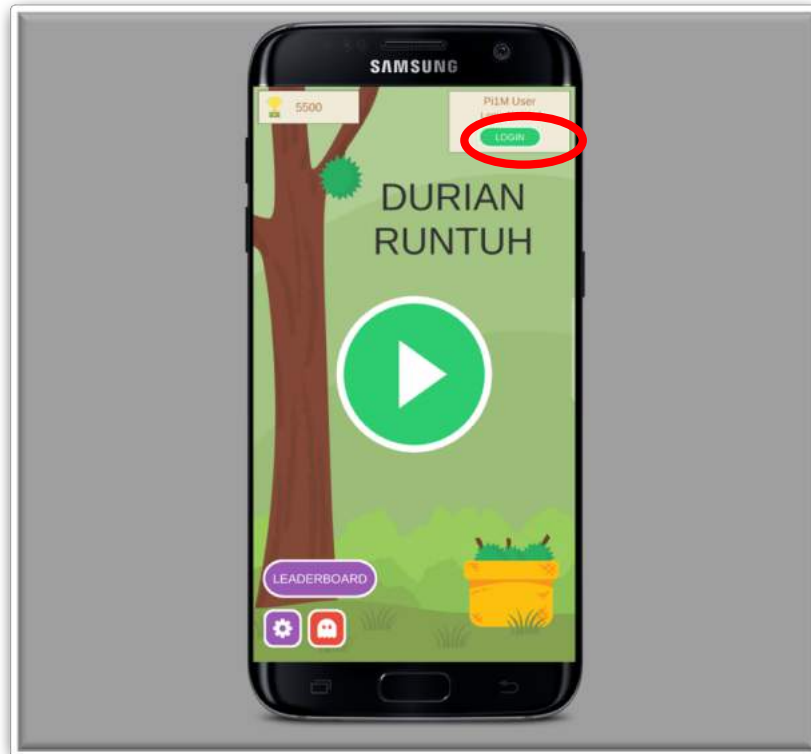

PANDUAN PENGGUNA

PERMAINAN DURIAN RUNTUH

Version 1.1

The content of this document remains the © copyright of its respective owner. All rights reserved.

Isi Kandungan

Bahagian 1: Muat Turun Dan Install Aplikasi	1
Bahagian 2: Daftar Masuk	2
Bahagian 3: Profil	4
Bahagian 4: Cara-Cara Bermain	6
Bahagian 5: Papan Skor	8
Bahagian 6: Tetap	10
Bahagian 7: Lampiran	11

Rajah 1: Google Play Store

Berikut adalah langkah untuk muat turun Permainan Durian Runtuh:

1. Buka Google Play Store  .
2. Cari “Durian Runtuh” seperti dalam Rajah 1. Kemudian Klik “Durian Runtuh” dibawah *Kuaci Studio*.
3. Klik INSTALL.