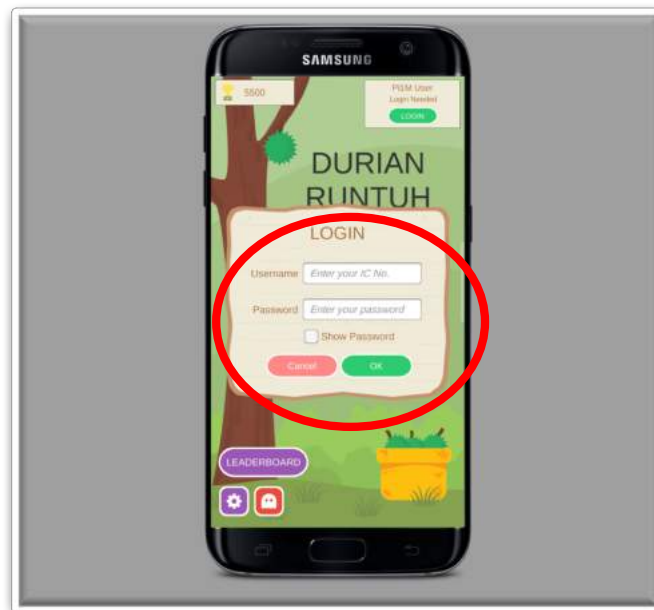

Rajah 1: Google Play Store

Berikut adalah langkah untuk muat turun Permainan Durian Runtuh:

1. Buka Google Play Store  .
2. Cari “Durian Runtuh” seperti dalam Rajah 1. Kemudian Klik “Durian Runtuh” dibawah *Kuaci Studio*.
3. Klik INSTALL.

Rajah 2.1: Menu Utama

Berikut adalah langkah untuk log masuk sebagai pengguna Pi1M:

1. Klik pada LOGIN ikon,  untuk log masuk sebagai pengguna Pi1M.

Popup LOGIN akan terpapar seperti di Rajah 2.2.

Rajah 2.2: Log Masuk