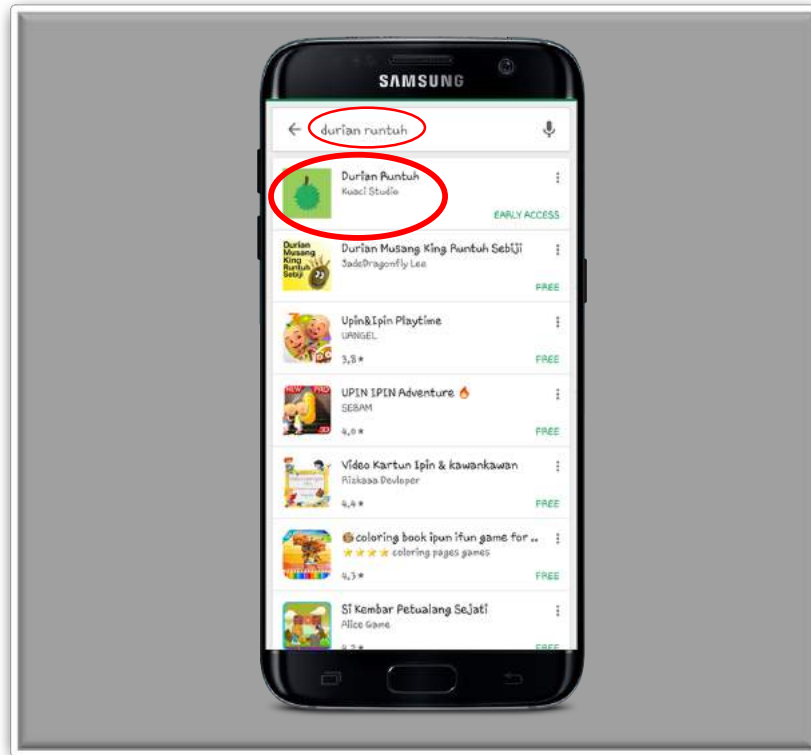

Rajah 1: Google Play Store

Berikut adalah langkah untuk muat turun Permainan Durian Runtuh:

1. Buka Google Play Store  .
2. Cari “Durian Runtuh” seperti dalam Rajah 1. Kemudian Klik “Durian Runtuh” dibawah *Kuaci Studio*.
3. Klik INSTALL.