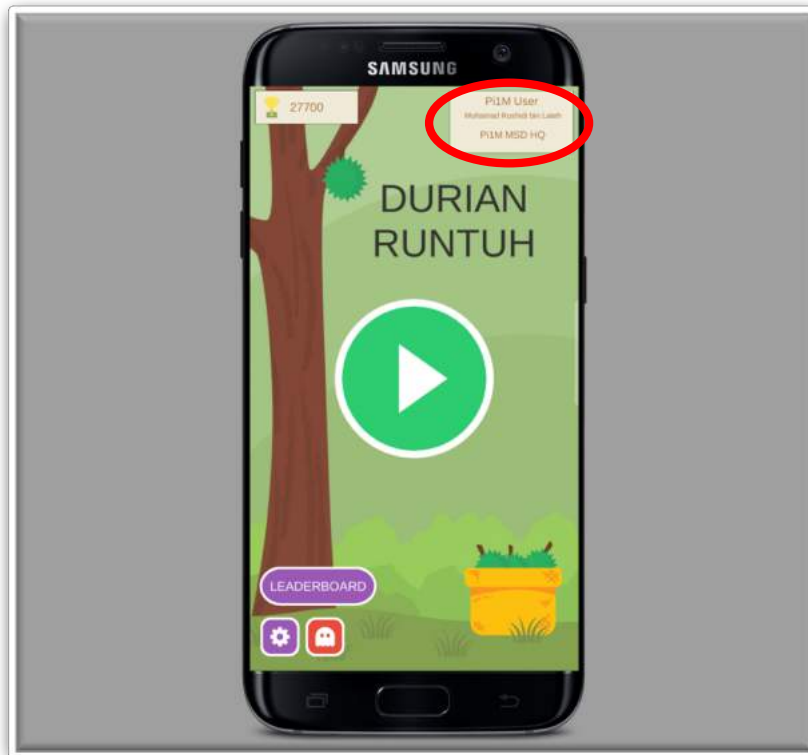

Rajah 3.1: PiIM User

1. Untuk melihat profil anda perlu klik di *PiIM User* yang berada diatas sebelah kanan seperti yang tertera di Rajah 3.1.