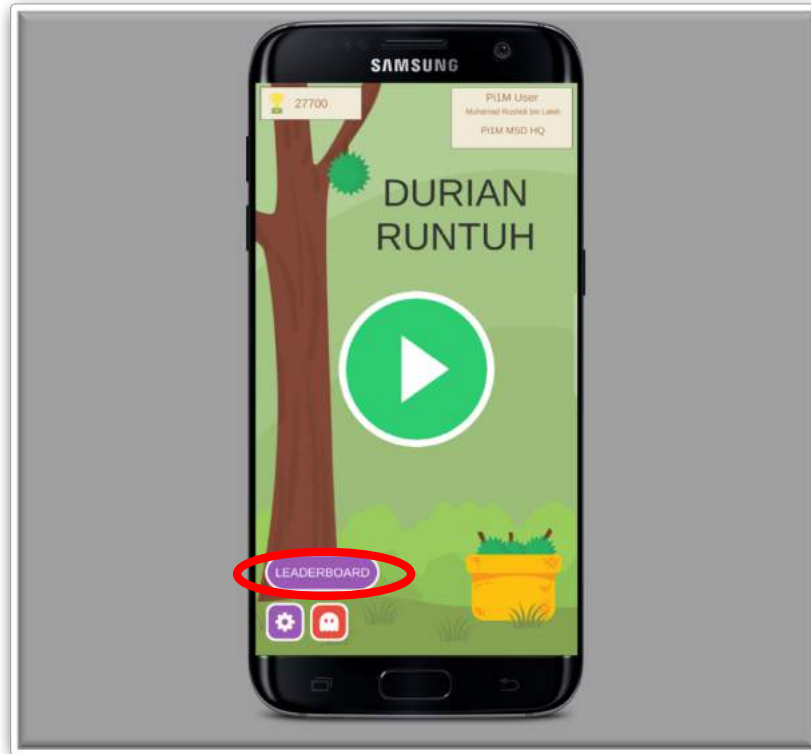

Rajah 3.2: Pi1M User Profile

2. Popup *Pi1M User Profile* akan terpapar seperti di Rajah 3.2. Antara maklumat yang dipaparkan adalah nama penuh user, maklumat Pi1M, dan email yang telah di daftar.

Rajah 4.1: Cara Bermain

1. Klik pada Play ikon,  untuk memulakan permainan. Sebelum mula, panduan permainan akan terpapar seperti di Rajah 4. Untuk bermain permainan ini, anda hanya perlu mengutip durian yang berwarna hijau  sebanyak mungkin. Permainan akan tamat sekiranya anda membiarkannya jatuh ke bawah atau anda terambil durian busuk dan berulat iaitu durian yang berwarna ungu  .

2. Klik pada START ikon,  untuk terus bermain.
3. Untuk menggerakkan bakul, anda hanya perlu menyentuh lokasi untuk anda mungutip durian tersebut seperti yang tertera di Rajah 4.2 dan Rajah 4.3.

Rajah 4.2: Permainan 1

Rajah 4.3: Permainan 2

Rajah 5.1: Menu Utama

1. Di menu utama klik pada LEADERBOARD ikon,  yang berada disebelah bawah kiri di menu utama seperti yang tertera di Rajah 5.1.

2. Skrin “LEADERBOARD” menunjukkan jumlah skor kedudukan tertinggi iaitu 10 keatas seperti yang tertera di Rajah 5.2. Disebelah bawah kiri skrin pula menunjukkan kedudukan anda sekarang .