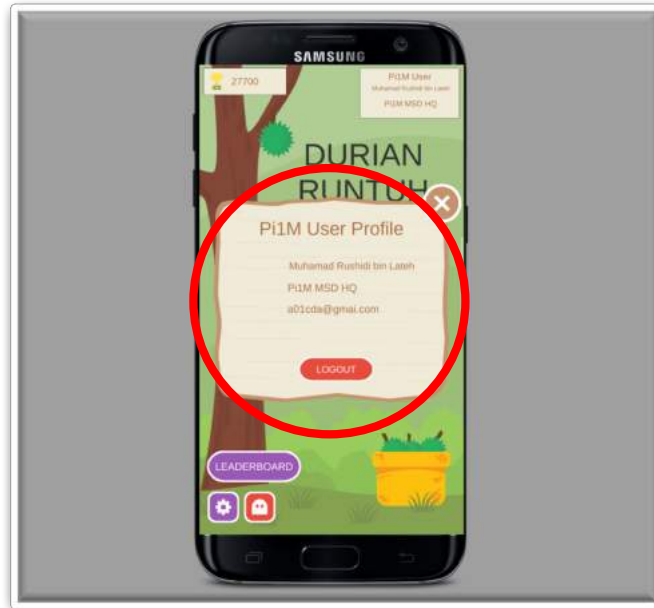

Rajah 1: Google Play Store

Berikut adalah langkah untuk muat turun Permainan Durian Runtuh:

1. Buka Google Play Store  .
2. Cari “Durian Runtuh” seperti dalam Rajah 1. Kemudian Klik “Durian Runtuh” dibawah *Kuaci Studio*.
3. Klik INSTALL.

Rajah 2.1: Menu Utama

Berikut adalah langkah untuk log masuk sebagai pengguna Pi1M:

1. Klik pada LOGIN ikon,  untuk log masuk sebagai pengguna Pi1M.

Popup LOGIN akan terpapar seperti di Rajah 2.2.

Rajah 2.2: Log Masuk

2. Masukkan *Username* dan *Password* yang telah anda daftar di kaunter Pi1M.
3. Klik pada OK ikon,  untuk teruskan proses log masuk.

Rajah 3.1: PiIM User

1. Untuk melihat profil anda perlu klik di *PiIM User* yang berada diatas sebelah kanan seperti yang tertera di Rajah 3.1.

Rajah 3.2: Pi1M User Profile

2. Popup *Pi1M User Profile* akan terpapar seperti di Rajah 3.2. Antara maklumat yang dipaparkan adalah nama penuh user, maklumat Pi1M, dan email yang telah di daftar.

Rajah 4.1: Cara Bermain